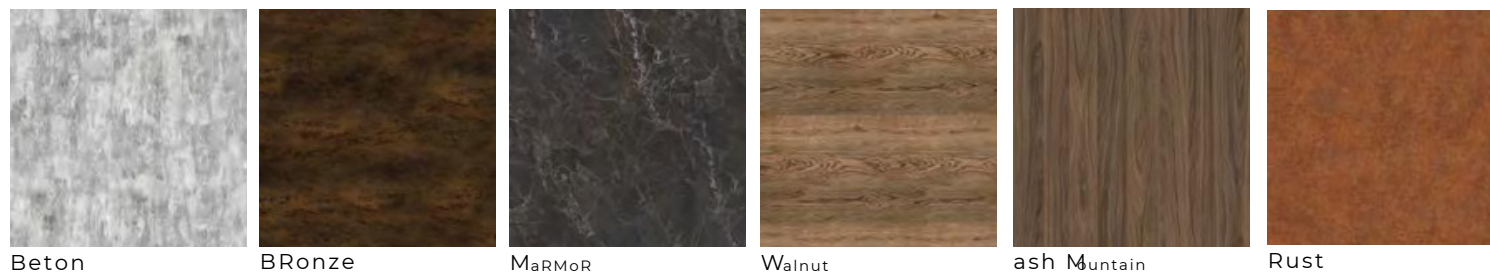

AGN

ALU PROFIL

GLAS_VERRE ESG 4MM

ALU VERBUNDPLATTEN 4MM

KONSTRUKTION/CONSTRUCTION

AGN

Alu Profil & ESG Glas 4mm oder Alu Verbundplatten

- Horizontales Schloß VITRA AGB
- Verdeckt liegende Bänder Eclipse 2.0 AGB
- Griff PD 612 (Farbe=Alu Profil)