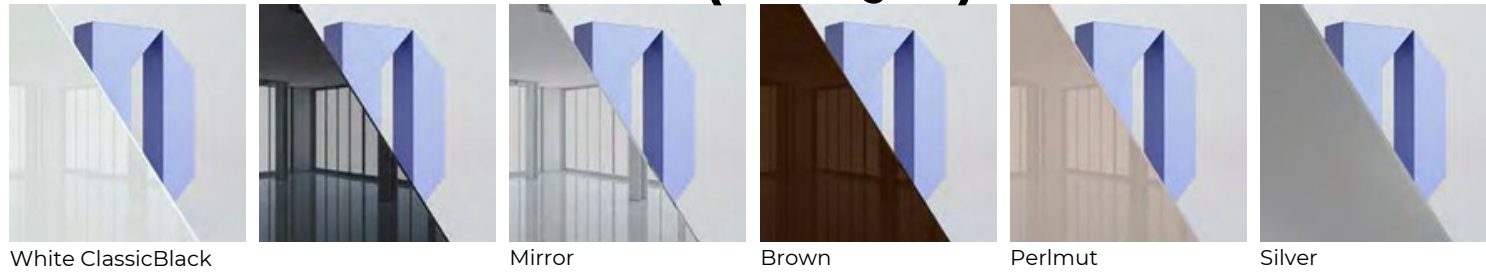

DEKOR GLAS

Alu Zierleisten 4mm

Premium Line_Aluprofil Gold
Modell 1 Pebble Luxury
Zarge_Cadre Umfassungszarge 60mm
Griff: PD 458 Gold

q

Premium Line_Aluprofil Black
Modell 42LA GreyLuxury
Alu Zierleisten 4mm Black
Zarge_Cadre Invisible Infinity Black
Griff: PD 360 Black

q

PREMIUM LINE
LA

FARBEN_COULEURS

GLASDEKORE DÉCORATIONS EN VERRE (OPAQUE)

HOLZDEKORE DÉCORATIONS EN BOIS

ALU PROFIL

KONSTRUKTION/CONSTRUCTION LA

1LA

White Luxury

-

41LA

White Luxury

- / Alu Zierleisten 4mm

42LA

White Luxury

- / Alu Zierleisten 4mm