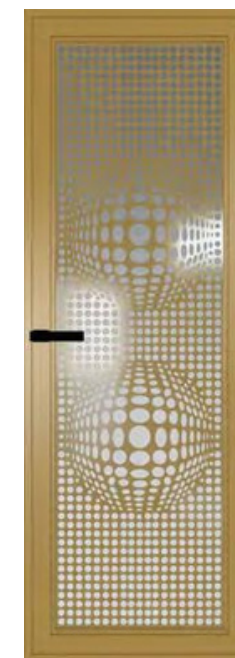

1AGP

Matt Alu Dekor 3

Alu Profil Gold