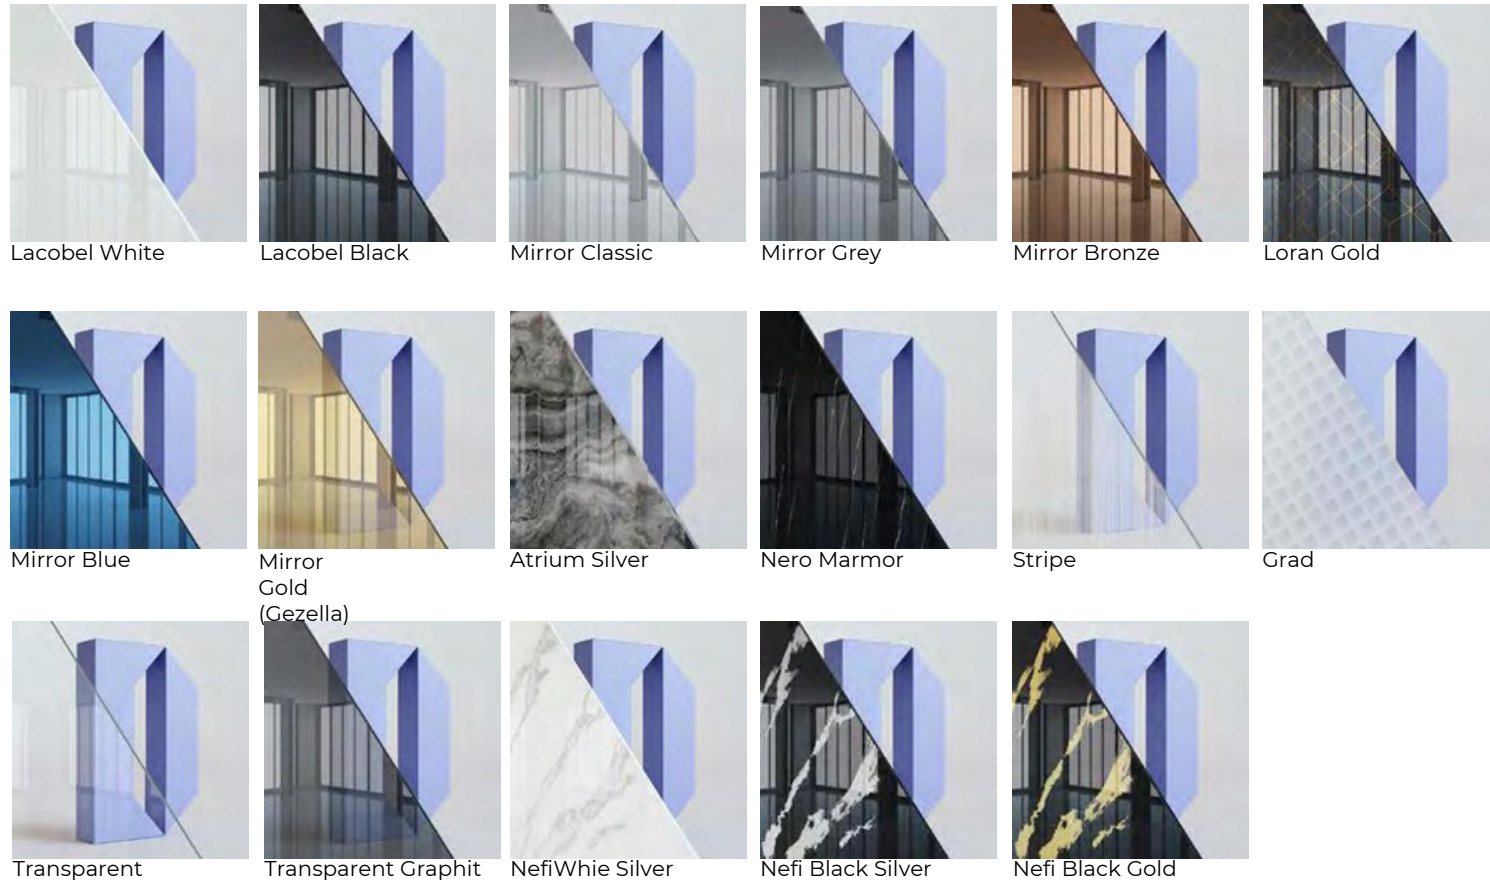

MODERNE, INDIVIDUEL ET UNIQUE CHEZ NOUS!

Gamme PROFILDOORS - c'est le résultat
de nombreuses années d'expérience,
d'une observation constante des
tendances, des styles et des innovations
mondiales, ainsi que de l'utilisation de
matériaux hightech des plus grands
fabricants mondiaux.

AGN

ALU PROFIL

GLAS_VERRE ESG 4MM

ALU VERBUNDPLATTEN 4MM

KONSTRUKTION/CONSTRUCTION

AGN

Alu Profil & ESG Glas 4mm oder Alu Verbundplatten

- Horizontales Schloß VITRA AGB
- Verdeckt liegende Bänder Eclipse 2.0 AGB
- Griff PD 612 (Farbe=Alu Profil)