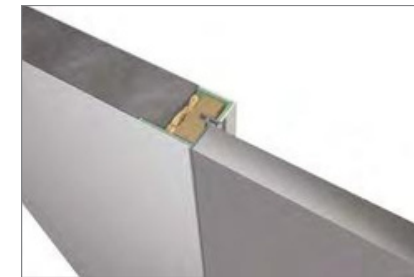

INVISIBLE / INVISIBLE INFINITY