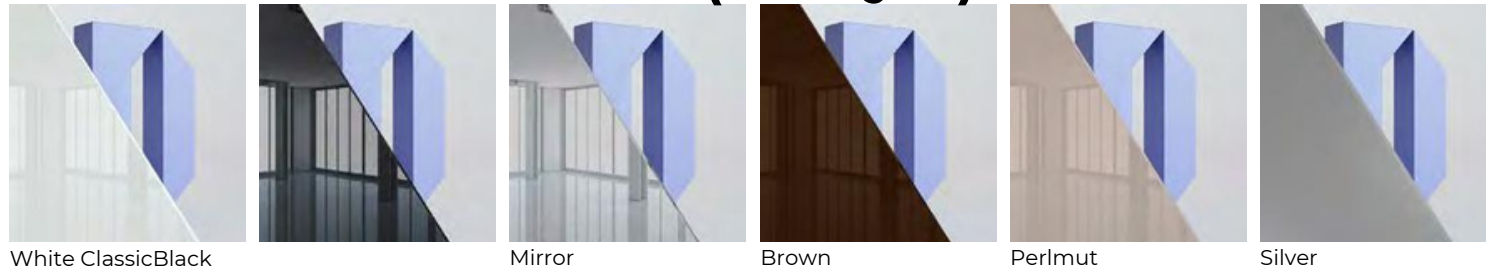

q

PREMIUM LINE
SMA

FARBEN_COULEURS

GLASDEKORE DÉCORATIONS EN VERRE (OPAQUE)

HOLZDEKORE DÉCORATIONS EN BOIS

ALU PROFIL

KONSTRUKTION/CONSTRUCTION SMA

1SMA