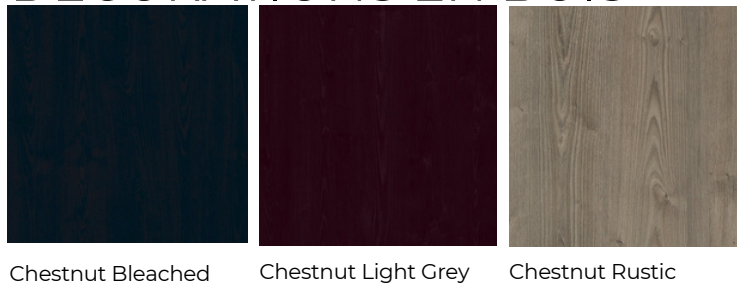

q

PREMIUM LINE
SMA

FARBEN_COULEURS

GLASDEKORE DÉCORATIONS EN VERRE (OPAQUE)

HOLZDEKORE DÉCORATIONS EN BOIS

ALU PROFIL

KONSTRUKTION/CONSTRUCTION SMA

1SMA