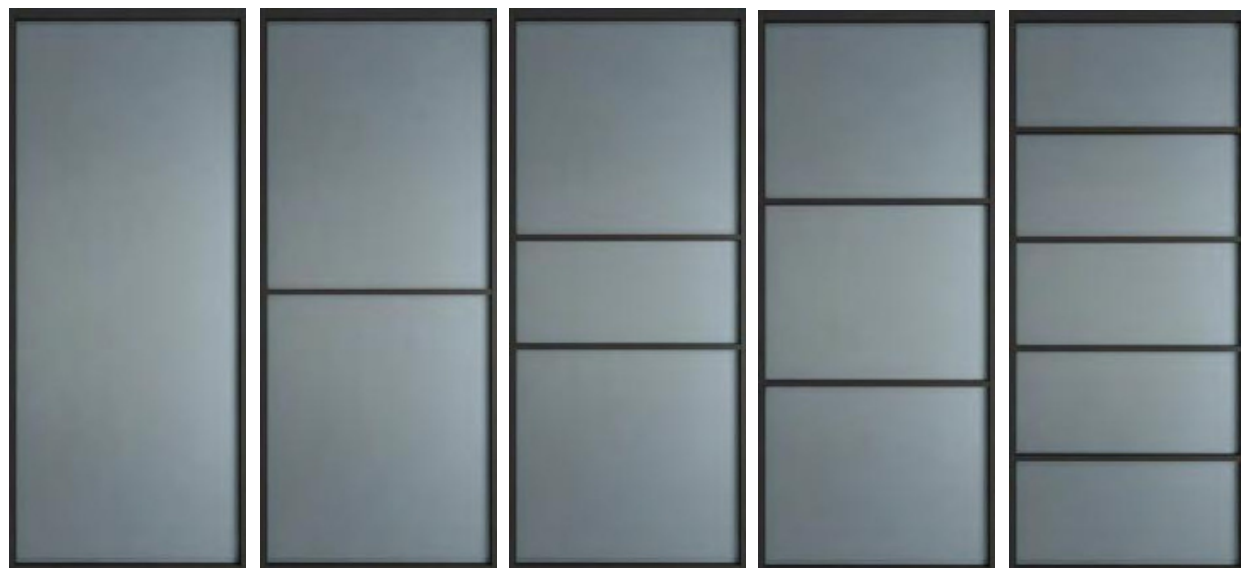

Modell 2

Modell 3

Modell 4

Modell 5

MODELLE

Modell 1