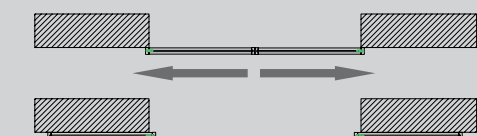

Modelle 1AG / 12AG
Alu Profil Black Matt RAL 9005
VSG mm Transparent
Cascade
mit Griff

q

VARIANTEN VON TRENNWÄNDEN

VARIANTES DE PIÈCE DE SÉPARATION

CASCADE

Eine Schiebekonstruktion aus 3 oder 4 Elementen.
Funktionsprinzip des Systems:
Gleichzeitige (synchrone) Bewegung von Elementen
in eine Richtung. Jedes Element im System hat eine
eigene Führungsschiene. Die Installation ist nur in der
Öffnung (oder an der Decke) möglich.

Une construction coulissante composée de
3 ou 4 éléments.
Principe de fonctionnement du système :
Mouvement simultané (synchrone) des éléments dans
une direction. Chaque élément du système possède
son propre rail de guidage. L'installation n'est possible
que dans l'ouverture (ou au plafond).

CLASSIC

Schiebewände aus Aluminium und Verbund-
Sicherheitsglas (VSG). Die Raumtrenner lassen sich
sowohl in die Wandöffnung als auch davor verbauen.
Durch die Abwesenheit von Führungsschienen
schweben die Elemente über Ihren Boden dahin.

Parois coulissantes en aluminium et verre de sécurité
feuilleté (VSG). Les cloisons peuvent être installées
aussi bien dans l'ouverture du mur que devant.
L'absence de rails de guidage permet aux éléments
de flotter au-dessus de votre sol.

1 Element (Vor der Wandöffnung/devant l'ouverture du mur)

2 Elemente

2 Elemente (In der Wandöffnung/dans l'ouverture du mur)

3 Elemente

4 Elemente