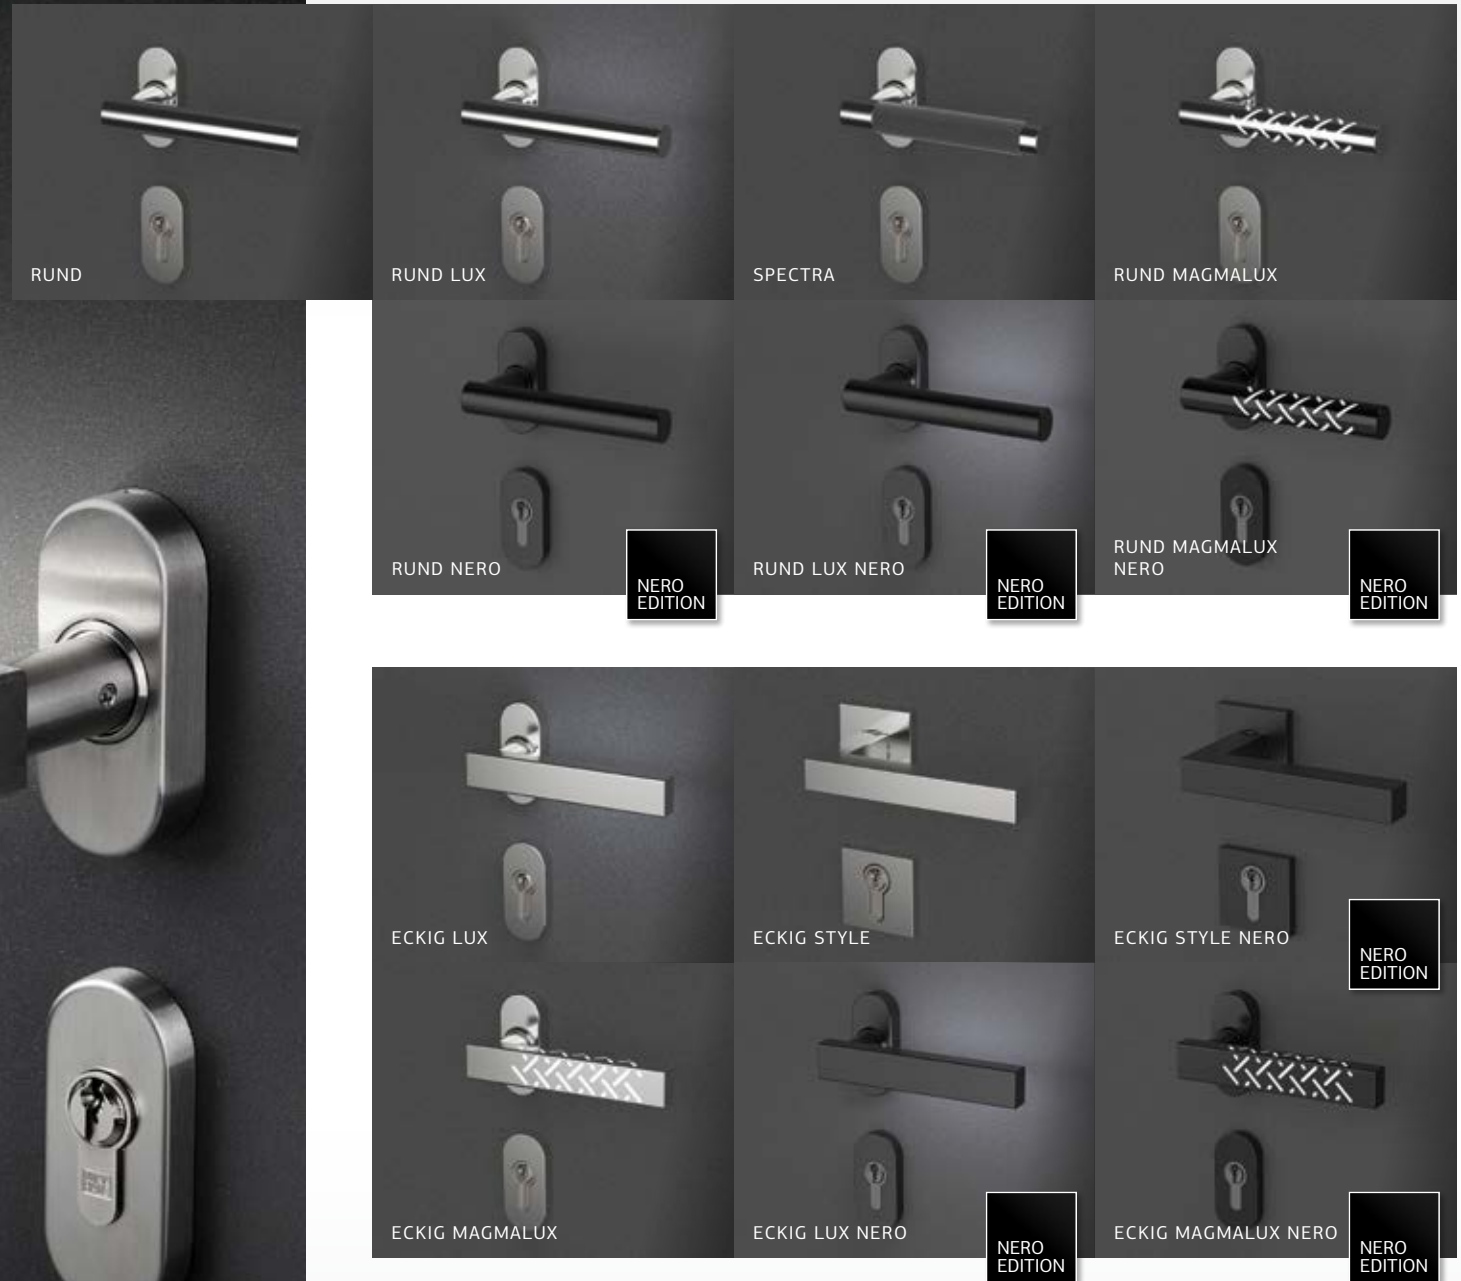

Zubehör

Mit der Auswahl des Innendrückers und des Zubehörs betonen Sie Ihren Stil und lassen keine Zweifel an Ihrem Sinn für Ästhetik zu.

Weitere Informationen über verfügbares Zubehör erhalten Sie bei Ihrem Händler.