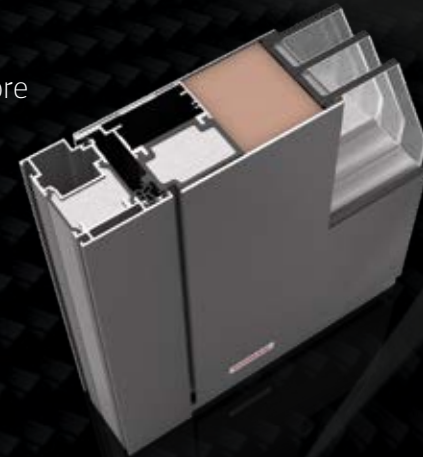

PREMIUM CarbonCore

*Die stärkste Haustür-Konstruktion aus
Karbonfasern auf der Welt*

Das Herzstück jeder hochwertigen Haustür ist der Türaufbau bzw. die Türkonstruktion. CarbonCore ist die einzige patentierte, ausschließlich für Haustüren hergestellte Karbonkonstruktion der Welt. Karbonfasern sind äußerst leicht, steif und um ein Vielfaches stärker als Stahl, so dass sich die Tür weder in der sengenden Sonne noch im kältesten Winter verzieht. CarbonCore erleichtert auch den Einbau und es kommt dabei zu keinen Verformungen. Außerdem werden Lieferschwierigkeiten und Montagefehler reduziert, die Umwelt wird entlastet und der Produktions- und Vertriebsprozess verkürzt.

**GERMAN
INNO
VATION
AWARD '22
WINNER**

PREMIUM
CarbonCore
LEVEL