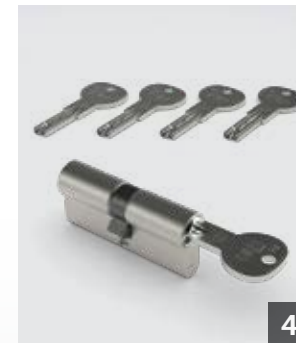

 Flügelbreite 83 mm

 3-fach Verglasung

Außenansicht,
DIN-Richtung:
rechts

Innenansicht,
DIN-Richtung:
rechts

Klarglas

Innendrücker

Drei Rollentübbänder in Farbe
des Türrahmens

3-Punkt-Sicherheitsverriegelung
ARMO