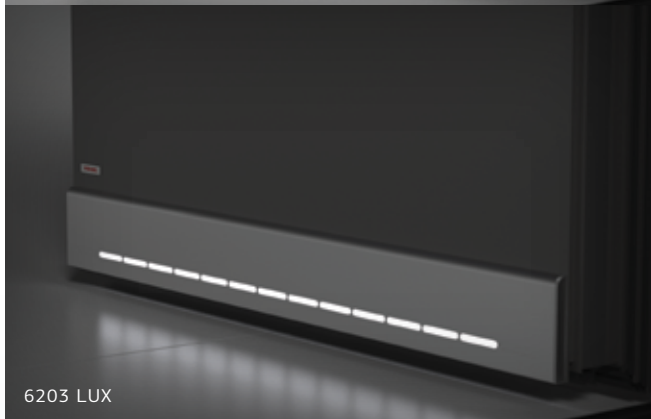

6203

Bodenambientbeleuchtung LUX

6203 LUX