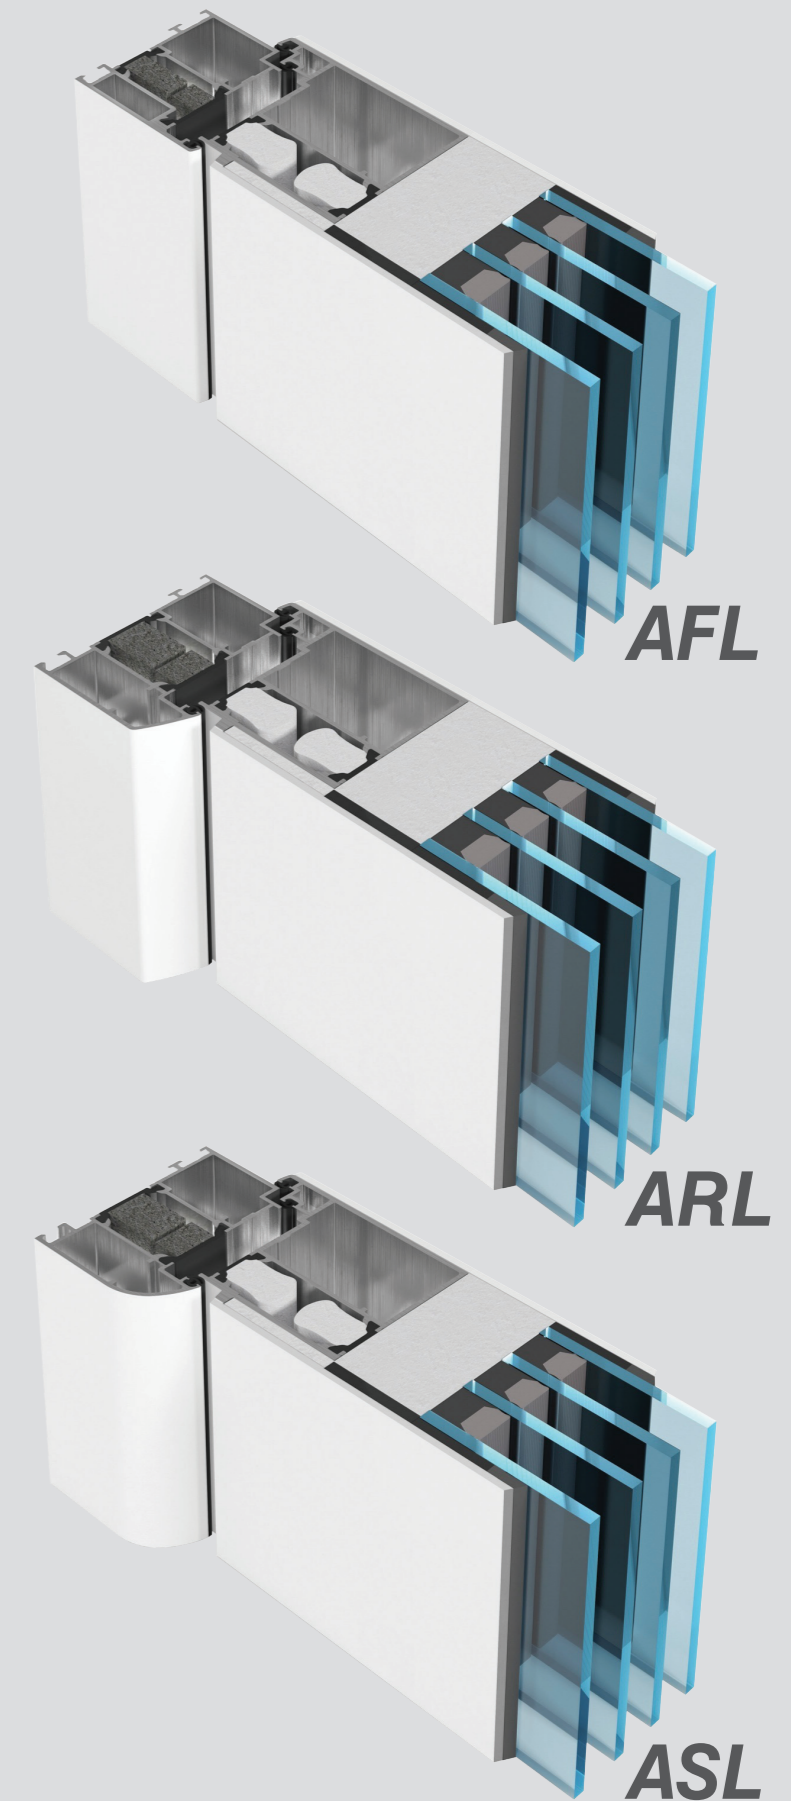

# Aluminiumhaustüren

mit beidseitig flügelüberdeckenden Füllungen

**SCHÜCO**

TÜREN  $U_d 0,75 \text{ W/m}^2\text{K}$

**Fix**   
Glas & Fensterbau

**SCHÜCO**  
TÜREN  $U_b 0,75 \text{ W/m}^2\text{K}$

### STANDARD-TÜRAUSSTATTUNG

- Beidseitig flügelüberdeckend
- Systemprofile AFL, ASL und ARL **SCHÜCO**
- Standard Verglasung - 4-fach-Verglasung VSG 4.4.2. beidseitig
- Rollentürbänder - Alle Haustüren mit 3 verstellbaren Rollentürbändern - im standard Angebot - Edelstahl (grau) **SCHÜCO**
- Verriegelung - 5-Punktverriegelungen in Edelstahl kombiniert mit langschließeiste Edelstahl **SCHÜCO WINK HRAUS**
- Drücker - Aluminium Natureloxiert **SCHÜCO**
- Sicherheits Rosette, Ø 30mm, Edelstahl matt
- Standard-Profilzylinder - S 88 Not- und Gefahrenfunktion mit 6 Schlüsseln, geschützt gegen Schlagpicking, DIN 18252 und DIN 1303 **BKS**