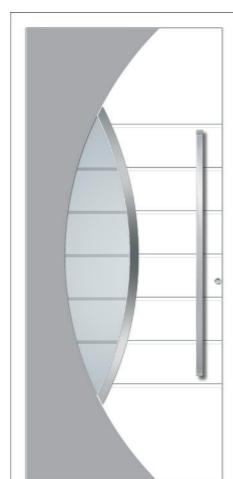

MODELL AT 30E
Farbe RAL 9016/9006
Verglasung DPL
Griff KPR 115h