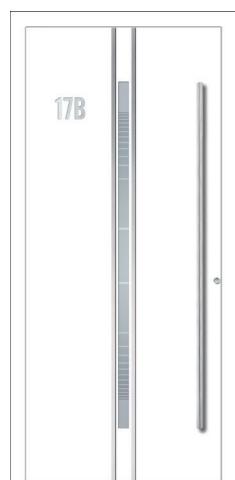

MODELL BG 52E
Farbe RAL 9016
Verglasung DPZ
Griff OCR 160h