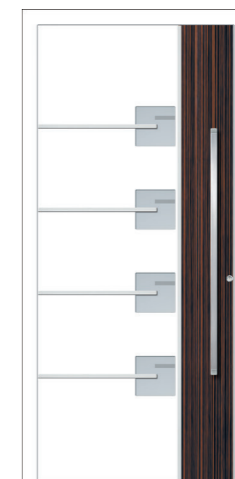

MODELL BU 53E
Farbe RAL 9016/ZEBRANO L
Verglasung DPZ
Griff KPR 115h