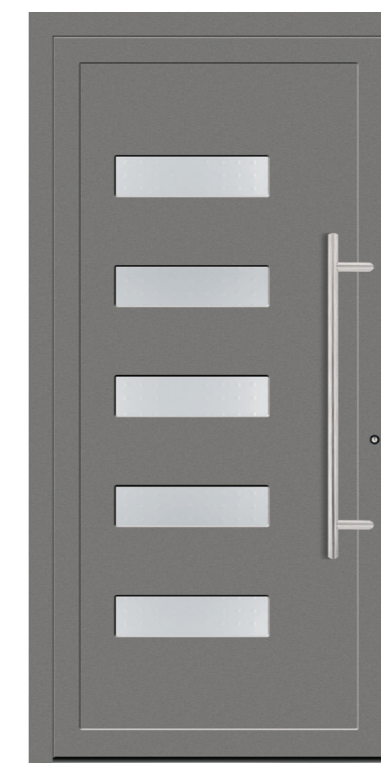

MODELL 2
Farbe GRIGIO ANTICO
Verglasung SATINATO
Griff OCS 950h