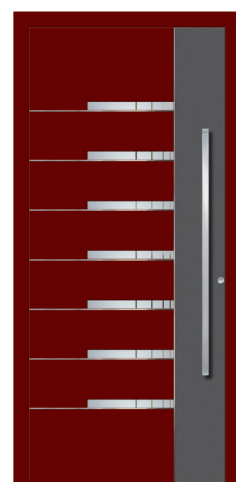

MODELL SO 72E
Farbe RAL 3004/29/80077
Verglasung DPC
Griff KPR 115h