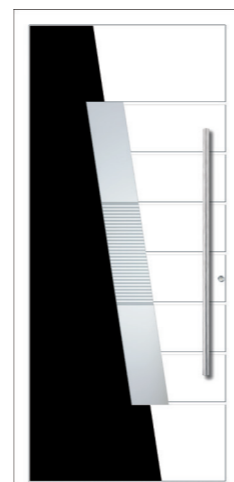

MODELL VE 36E
Farbe RAL 9016/9005
Verglasung DPZ
Griff OCR 115h